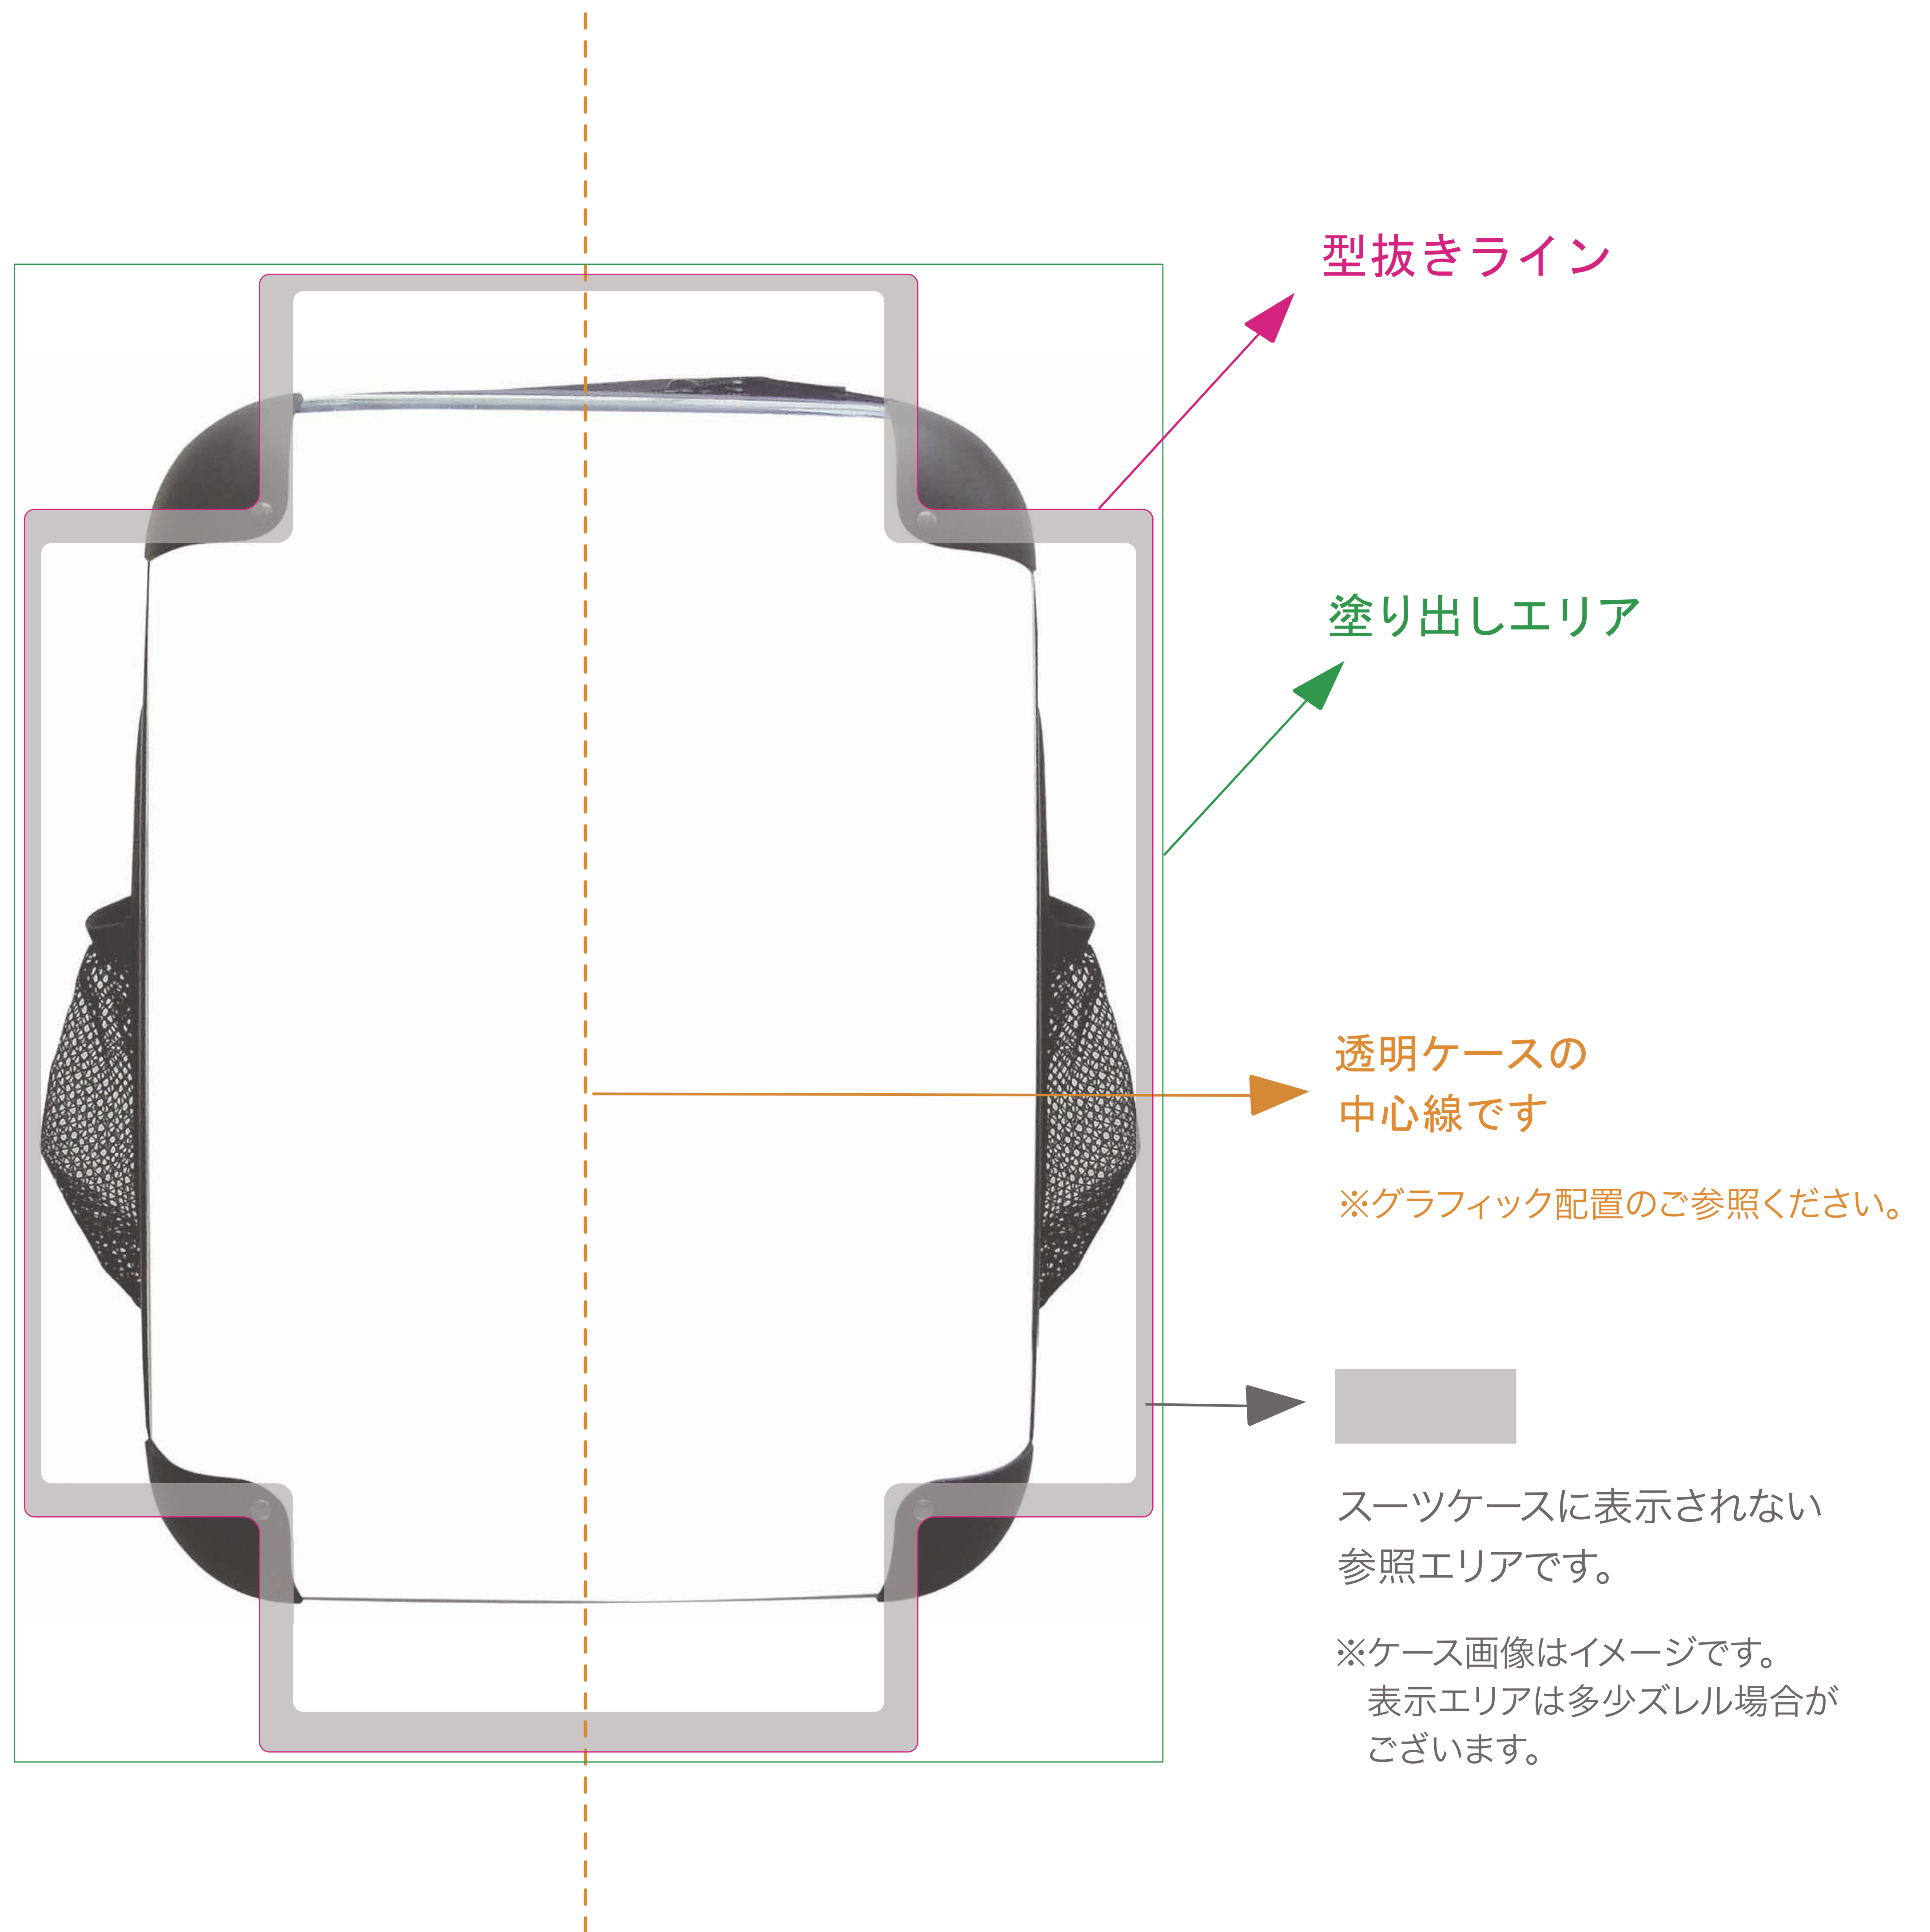

## チェック項目

✓	出力ファイルは <b>Illustrator (.ai) CS4</b> 以下となっている。	✓	スミベタを使用する場合は、 <b>C30M30Y30K100</b> に設定してある。
✓	確認カンパとして <b>出力見本</b> もしくは <b>jpg画像又はpdfファイル</b> をつけてある。	✓	デザインの塗り出しは、塗り出しエリア部分までである
✓	出力ファイル(.ai)のドキュメントのカラーモードは <b>CMYK</b> である <small>(モノクロの場合はグレースケール)</small>	✓	斜めにリンク画像を配置された場合は、画像を埋め込みにする
✓	リンク画像のカラーモードは <b>CMYK</b> で、 <b>psd</b> 又は <b>eps</b> で保存してある。	✓	リンク画像または埋め込み画像をaiデータと同じフォルダにまとめてある
✓	文字は <b>全てアウトライン化</b> されている	✓	aiに配置した画像名は英数字でなるべく短くしてある